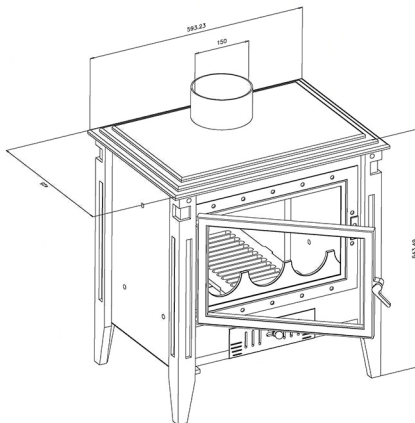

700 Barcelona

700 Barcelona

Cod. 6500700

Estufa con encimera, puerta y parrilla de fundición. Contiene sistema de limpieza de cristal. Cuenta con las certificaciones UNE-EN 13240, modificaciones y marcado CE.

· Medidas:

Alto: 730 mm.
Ancho: 594 mm.
Profundo: 425 mm.

· Medidas Puerta

Alto: 235 mm.
Ancho: 385 mm.

- Espesor chapa: 4 mm.
- Potencia Máxima: 18 Kw. (Superficie a calefactar: 124 m²)
- Carga máxima recomendada: 5 Kg.
- Rendimiento nominal: 69%
- Salida de Humos: Ø 150 mm.
- Peso: 91 Kg.
- Combustible: Madera