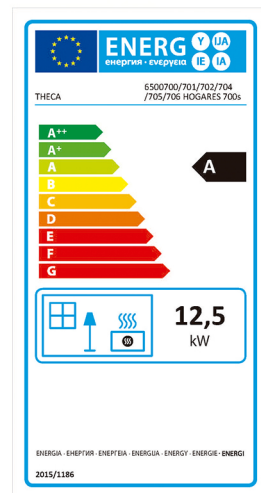

700 Barcelona

700 Barcelona

Cod. 6500700

Estufa con encimera, puerta y parrilla de fundición. Contiene sistema de limpieza de cristal. Cuenta con las certificaciones UNE-EN 13240, modificaciones y marcado CE.

· Medidas:

Alto: 730 mm.
Ancho: 594 mm.
Profundo: 425 mm.

· Medidas Puerta

Alto: 235 mm.
Ancho: 385 mm.

- Espesor chapa: 4 mm.
- Potencia Máxima: 18 Kw. (Superficie a calefactar: 124 m²)
- Carga máxima recomendada: 5 Kg.
- Rendimiento nominal: 69%
- Salida de Humos: Ø 150 mm.
- Peso: 91 Kg.
- Combustible: Madera